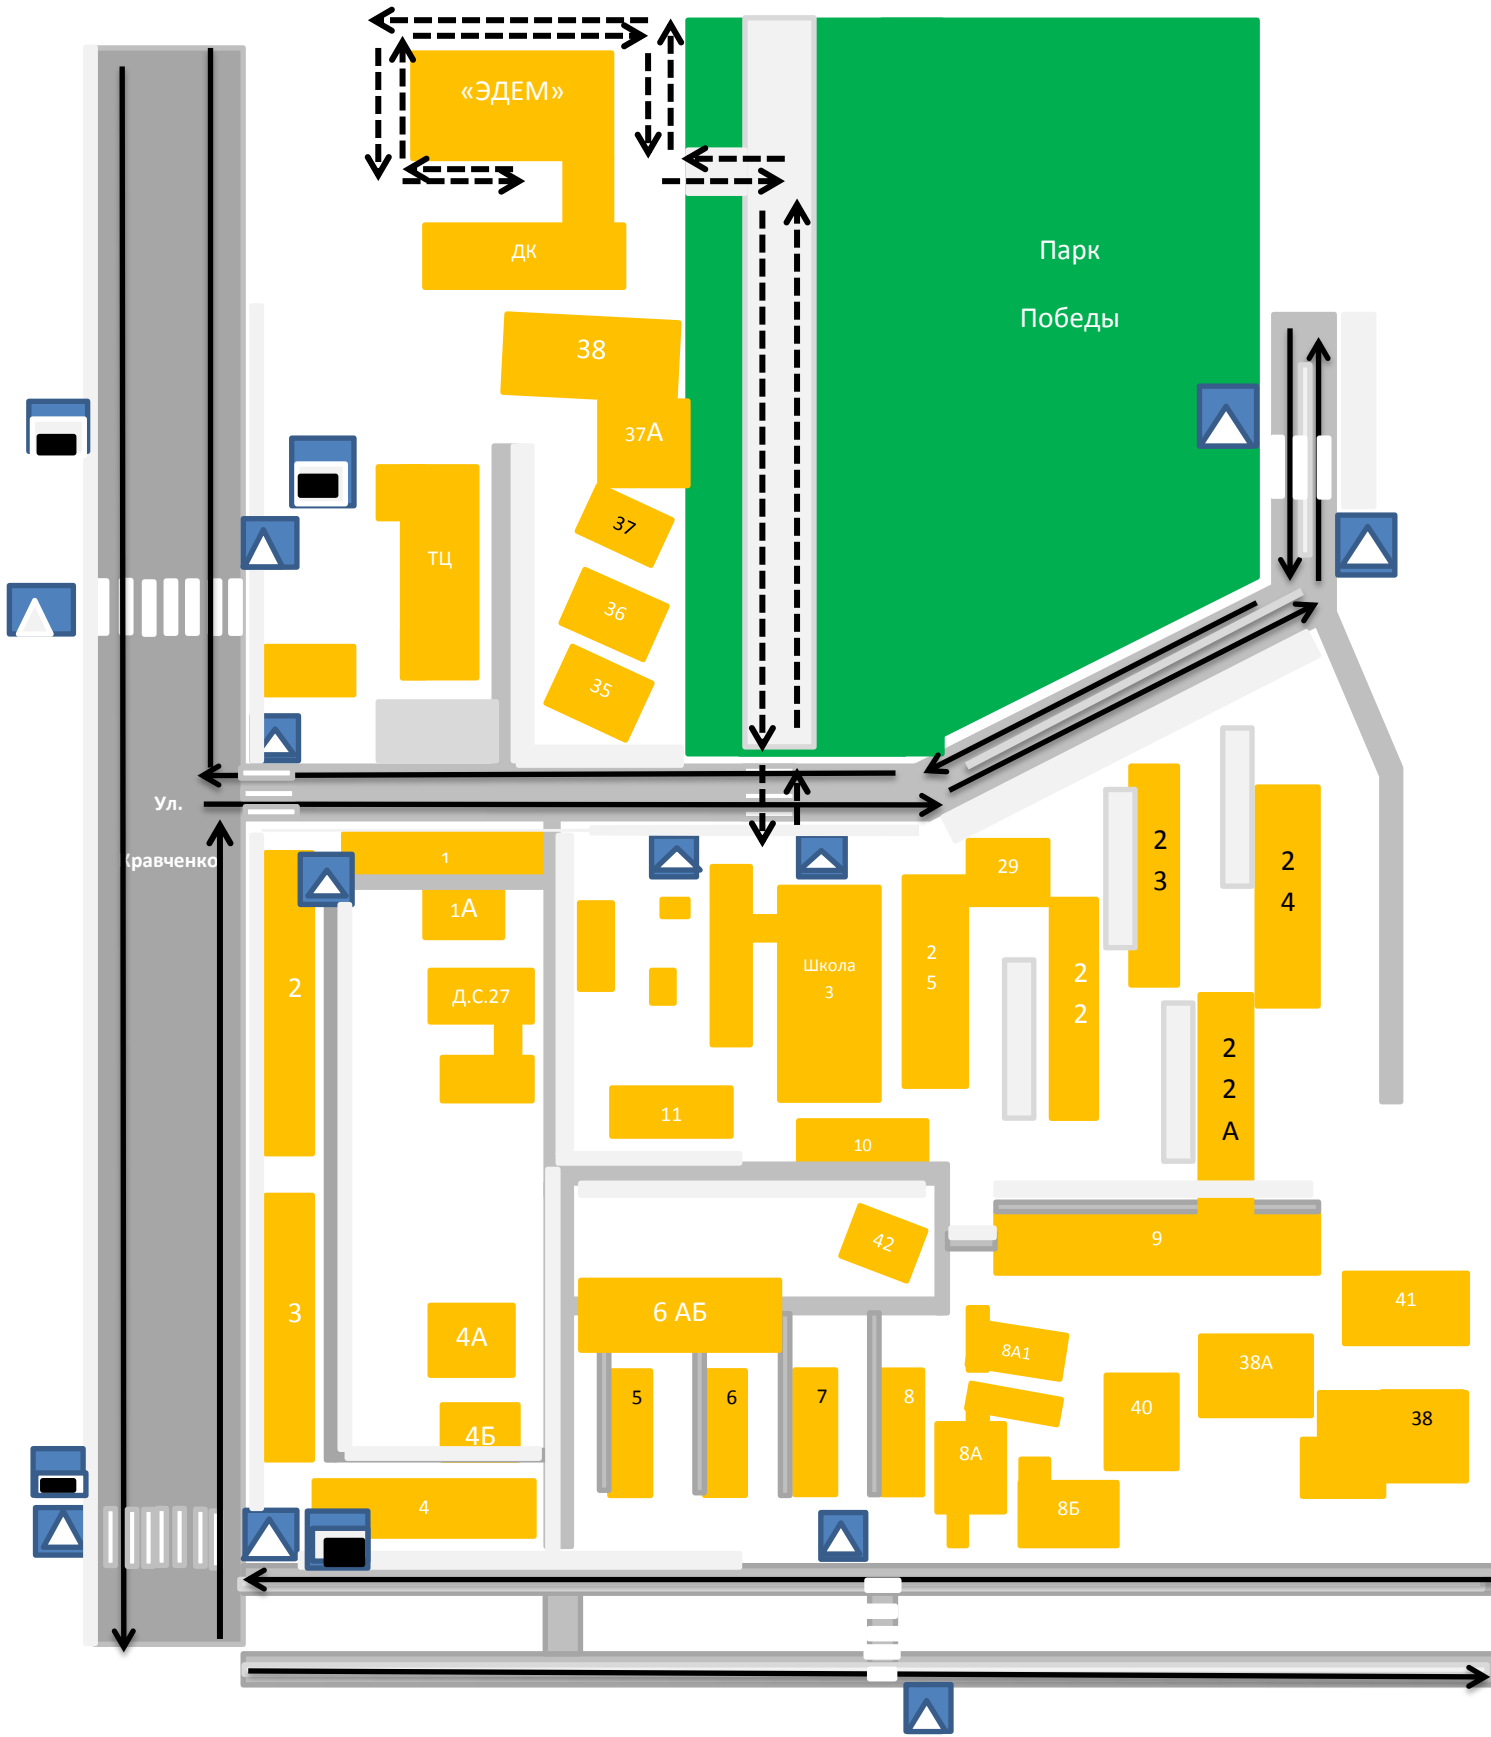

### 3 Маршруты движения организованных групп детей от образовательной организации к парку «Победы», дому культуры «Эдем».

Проезжая часть  
Жилая застройка

Тротуар  
Место остановки маршрутных т.с.

Направление группы детей к ДК и парку